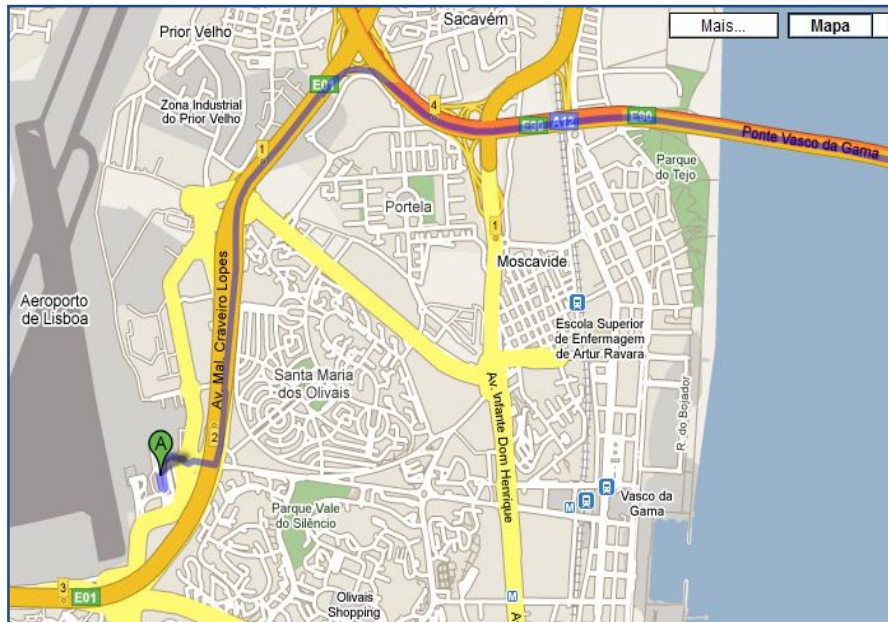

Direcção a partir do Aeroporto de Lisboa Directions from Lisbon's Airport

ATENÇÃO - WARNING
Saída da A12 para IC32 – Exit from A12 to IC32

A partir do Aeroporto:

- Seguir Indicações: Sul A12 / A1 Norte
- Seguir pela saída 14 Ponte Vasco da Gama A12

From the Airport:

- Follow: Sul/A12/A1 Norte
- Follow: Exit 14 Ponte Vasco da Gama A12

Direcção para Entrada de Viaturas na Portaria Principal (B) Directions to the Vehicles Entrance at Maingate (B)

Autoeuropa

Direcção para o Parque de Visitas, Edifício 10 (C) Directions to the Visitor's Park, Building 10 (C)

ATENÇÃO:
Saída pouco visível

WARNING:
Exit not well visible

Autoeuropa

Direcção para o Parque de Empregados e Edifício 8, Ed. Centrais (D) Directions to the Employees Park and Building 8, Central Buildings (D)