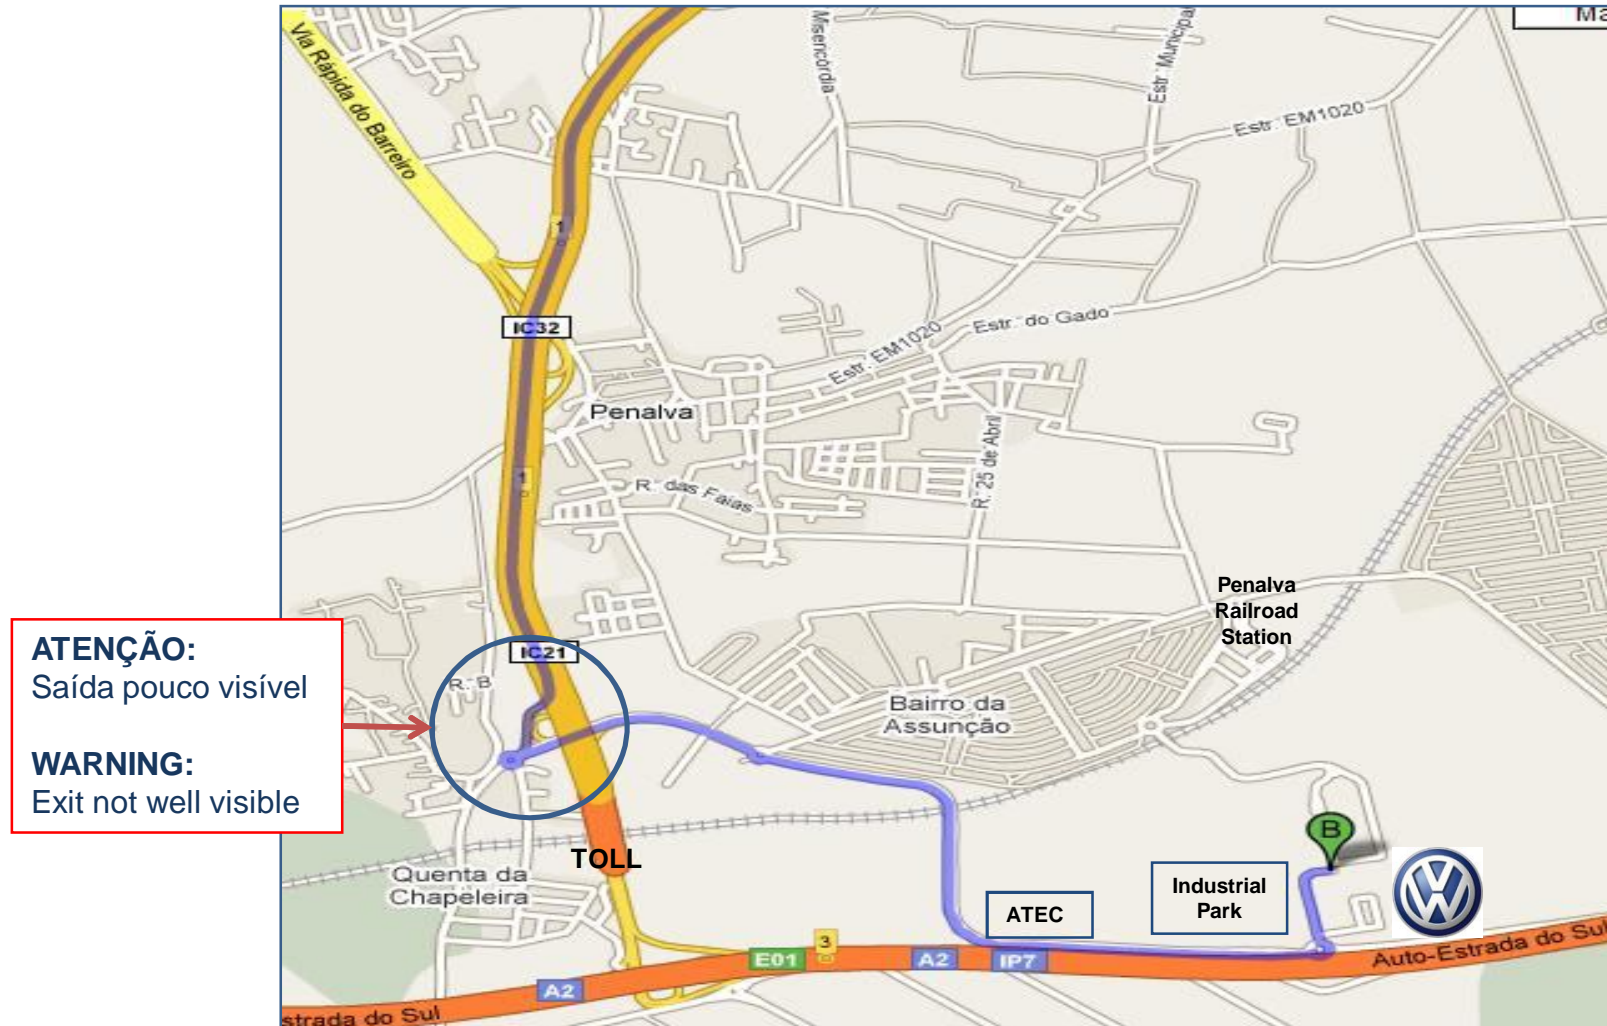

Direcção a partir do Aeroporto de Lisboa Directions from Lisbon's Airport

ATENÇÃO - WARNING
Saída da A12 para IC32 – Exit from A12 to IC32

A partir do Aeroporto:

- Seguir Indicações: Sul A12 / A1 Norte
- Seguir pela saída 14 Ponte Vasco da Gama A12

From the Airport:

- Follow: Sul/A12/A1 Norte
- Follow: Exit 14 Ponte Vasco da Gama A12

Direcção para Entrada de Viaturas na Portaria Principal (B) Directions to the Vehicles Entrance at Maingate (B)

Autoeuropa

Direcção para o Parque de Visitas, Edifício 10 (C) Directions to the Visitor's Park, Building 10 (C)

ATENÇÃO:
Saída pouco visível

WARNING:
Exit not well visible

Autoeuropa

Direcção para o Parque de Empregados e Edifício 8, Ed. Centrais (D) Directions to the Employees Park and Building 8, Central Buildings (D)