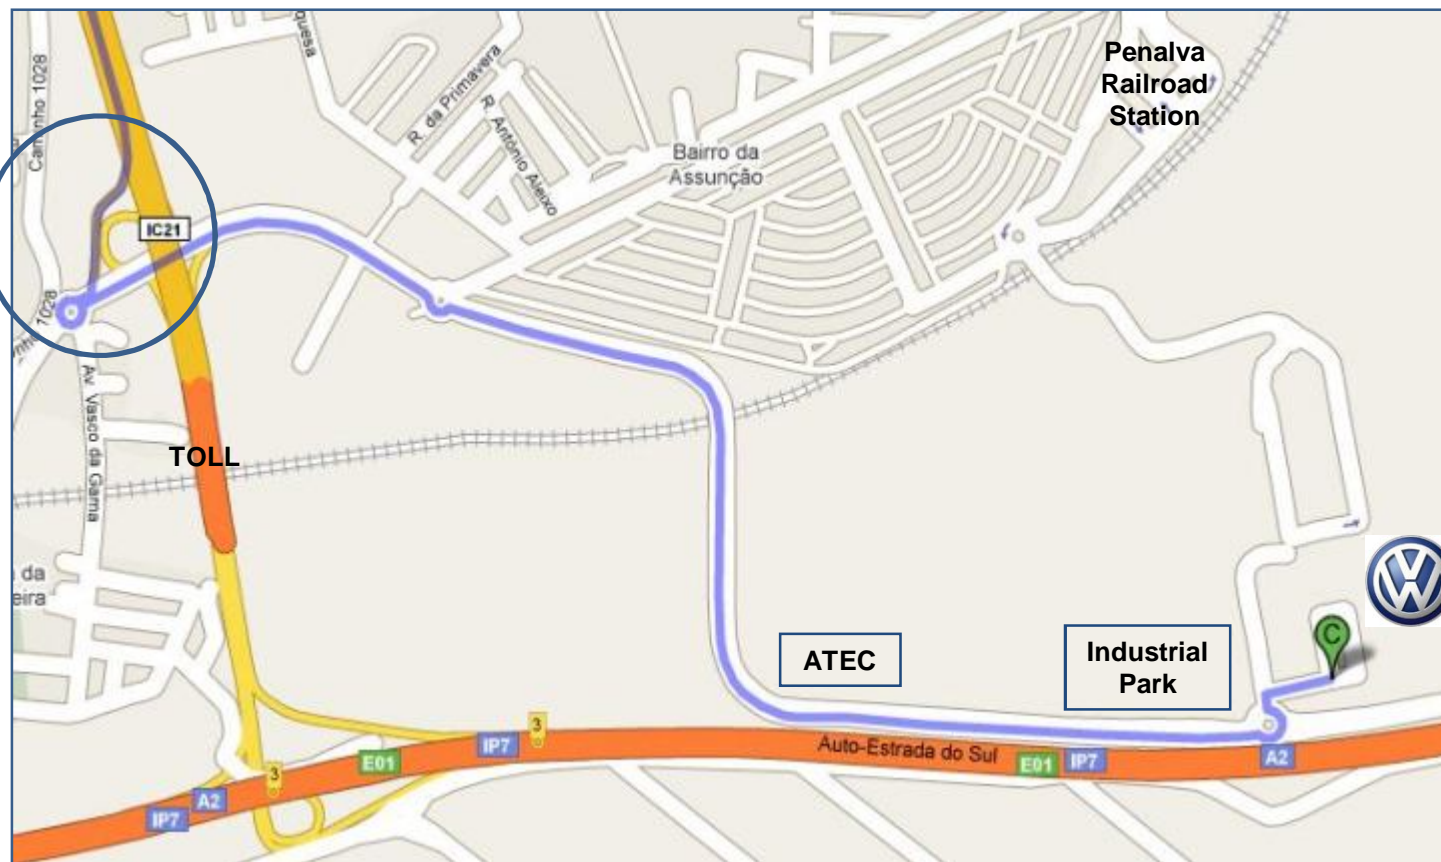

Direcção a partir do Aeroporto de Lisboa Directions from Lisbon's Airport

ATENÇÃO - WARNING
Saída da A12 para IC32 – Exit from A12 to IC32

A partir do Aeroporto:

- Seguir Indicações: Sul A12 / A1 Norte
- Seguir pela saída 14 Ponte Vasco da Gama A12

From the Airport:

- Follow: Sul/A12/A1 Norte
- Follow: Exit 14 Ponte Vasco da Gama A12

Direcção para Entrada de Viaturas na Portaria Principal (B) Directions to the Vehicles Entrance at Maingate (B)

Autoeuropa

Direcção para o Parque de Visitas, Edifício 10 (C) Directions to the Visitor's Park, Building 10 (C)

ATENÇÃO:
Saída pouco visível

WARNING:
Exit not well visible

Autoeuropa

Direcção para o Parque de Empregados e Edifício 8, Ed. Centrais (D) Directions to the Employees Park and Building 8, Central Buildings (D)