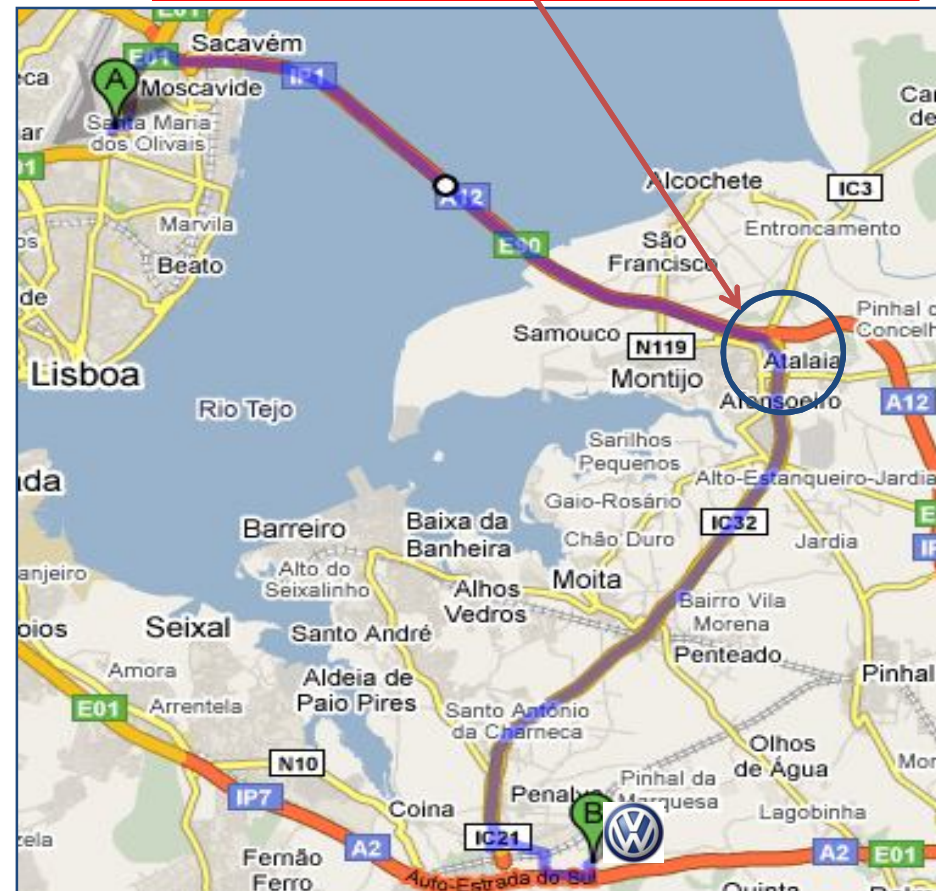

Direcção a partir do Aeroporto de Lisboa Directions from Lisbon's Airport

ATENÇÃO - WARNING
Saída da A12 para IC32 – Exit from A12 to IC32

A partir do Aeroporto:

- Seguir Indicações: Sul A12 / A1 Norte
- Seguir pela saída 14 Ponte Vasco da Gama A12

From the Airport:

- Follow: Sul/A12/A1 Norte
- Follow: Exit 14 Ponte Vasco da Gama A12

Direcção para Entrada de Viaturas na Portaria Principal (B) Directions to the Vehicles Entrance at Maingate (B)

Autoeuropa

Direcção para o Parque de Visitas, Edifício 10 (C) Directions to the Visitor's Park, Building 10 (C)

ATENÇÃO:
Saída pouco visível

WARNING:
Exit not well visible

Autoeuropa

Direcção para o Parque de Empregados e Edifício 8, Ed. Centrais (D) Directions to the Employees Park and Building 8, Central Buildings (D)